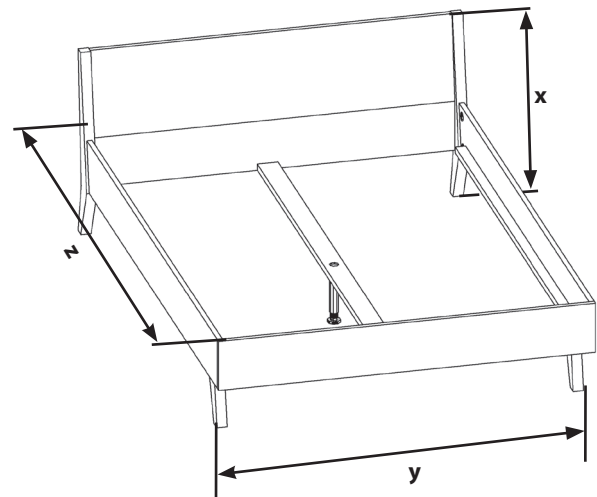

AUFBAUANLEITUNG

Artikel Nummer: 4759701

Bett

Hersteller: Firma Wlelobranżowa DREWDOM
Gatniki 16a
26-200 Końskie
Poland

Bett

| | X (Höhe) | Y (Breite) | Z (Tiefe) |
|-------------------|----------|------------|-----------|
| Variante 1 | 75cm | 98cm | 213cm |
| Variante 2 | 75cm | 108cm | 213cm |
| Variante 3 | 75cm | 148cm | 213cm |
| Variante 4 | 75cm | 168cm | 213cm |
| Variante 5 | 75cm | 188cm | 213cm |
| Variante 6 | 75cm | 208cm | 213cm |

Zubehör

| | | |
|---|--|---|
| <p>VS4</p> <p>35mm 6x</p> | <p>VS18</p> <p>8x</p> | <p>BW7</p> <p>(ab Bettbreite 140 cm) 1x</p> |
| <p>IS1</p> <p>1x</p> | <p>KR3</p> <p>50 mm 4x</p> | |

| | Variante 1 | Variante 2 | Variante 3 | Variante 4 | Variante 5 | Variante 6 |
|----------|---------------------------|---------------------------|---------------------------|---------------------------|---------------------------|---------------------------|
| 1 | x1 (98x75x13cm) | x1 (108x75x13cm) | x1 (148x75x13cm) | x1 (168x75x13cm) | x1 (188x75x13cm) | x1 (208x75x13cm) |
| 2 | x1 (200x20x6,5cm) | x1 (200x20x6,5cm) | x1 (200x20x6,5cm) | x1 (200x20x6,5cm) | x1 (200x20x6,5cm) | x1 (200x20x6,5cm) |
| 3 | x1 (200x20x6,5cm) | x1 (200x20x6,5cm) | x1 (200x20x6,5cm) | x1 (200x20x6,5cm) | x1 (200x20x6,5cm) | x1 (200x20x6,5cm) |
| 4 | x2 (28,4x15,5x4cm) | x2 (28,4x15,5x4cm) | x2 (28,4x15,5x4cm) | x2 (28,4x15,5x4cm) | x2 (28,4x15,5x4cm) | x2 (28,4x15,5x4cm) |
| 5 | - | - | x1 (198,1x7x2cm) | x1 (198,1x7x2cm) | x1 (198,1x7x2cm) | x1 (198,1x7x2cm) |
| 6 | x1 (95x20x2,5cm) | x1 (105x20x2,5cm) | x1 (145x20x2,5cm) | x1 (165x20x2,5cm) | x1 (185x20x2,5cm) | x1 (205x20x2,5cm) |

| | Y (Breite) | Z (Tiefe) |
|-------------------|------------|-----------|
| Variante 1 | 90cm | 200cm |
| Variante 2 | 100cm | 200cm |
| Variante 3 | 140cm | 200cm |
| Variante 4 | 160cm | 200cm |
| Variante 5 | 180cm | 200cm |
| Variante 6 | 200cm | 200cm |