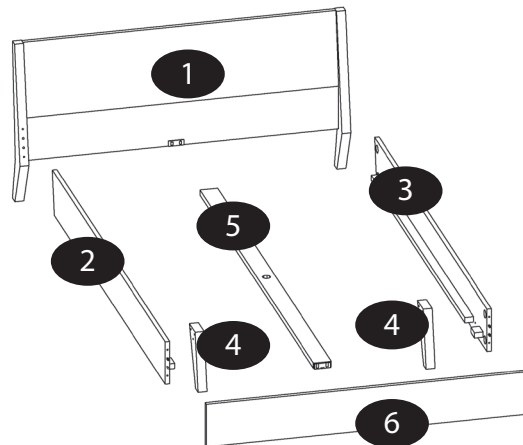

AUFBAUANLEITUNG

Artikel Nummer: 4759701

Bett

Hersteller: Firma Wlelobranżowa DREWDOM
Gatniki 16a
26-200 Końskie
Poland

Bett

| | X (Höhe) | Y (Breite) | Z (Tiefe) |
|-------------------|----------|------------|-----------|
| Variante 1 | 75cm | 98cm | 213cm |
| Variante 2 | 75cm | 108cm | 213cm |
| Variante 3 | 75cm | 148cm | 213cm |
| Variante 4 | 75cm | 168cm | 213cm |
| Variante 5 | 75cm | 188cm | 213cm |
| Variante 6 | 75cm | 208cm | 213cm |

Zubehör

| | | |
|---|--|---|
| <p>VS4</p> <p>35mm 6x</p> | <p>VS18</p> <p>8x</p> | <p>BW7</p> <p>(ab Bettbreite 140 cm) 1x</p> |
| <p>IS1</p> <p>1x</p> | <p>KR3</p> <p>50 mm 4x</p> | |

| | Variante 1 | Variante 2 | Variante 3 | Variante 4 | Variante 5 | Variante 6 |
|----------|---------------------------|---------------------------|---------------------------|---------------------------|---------------------------|---------------------------|
| 1 | x1 (98x75x13cm) | x1 (108x75x13cm) | x1 (148x75x13cm) | x1 (168x75x13cm) | x1 (188x75x13cm) | x1 (208x75x13cm) |
| 2 | x1 (200x20x6,5cm) | x1 (200x20x6,5cm) | x1 (200x20x6,5cm) | x1 (200x20x6,5cm) | x1 (200x20x6,5cm) | x1 (200x20x6,5cm) |
| 3 | x1 (200x20x6,5cm) | x1 (200x20x6,5cm) | x1 (200x20x6,5cm) | x1 (200x20x6,5cm) | x1 (200x20x6,5cm) | x1 (200x20x6,5cm) |
| 4 | x2 (28,4x15,5x4cm) | x2 (28,4x15,5x4cm) | x2 (28,4x15,5x4cm) | x2 (28,4x15,5x4cm) | x2 (28,4x15,5x4cm) | x2 (28,4x15,5x4cm) |
| 5 | - | - | x1 (198,1x7x2cm) | x1 (198,1x7x2cm) | x1 (198,1x7x2cm) | x1 (198,1x7x2cm) |
| 6 | x1 (95x20x2,5cm) | x1 (105x20x2,5cm) | x1 (145x20x2,5cm) | x1 (165x20x2,5cm) | x1 (185x20x2,5cm) | x1 (205x20x2,5cm) |

| | Y (Breite) | Z (Tiefe) |
|-------------------|------------|-----------|
| Variante 1 | 90cm | 200cm |
| Variante 2 | 100cm | 200cm |
| Variante 3 | 140cm | 200cm |
| Variante 4 | 160cm | 200cm |
| Variante 5 | 180cm | 200cm |
| Variante 6 | 200cm | 200cm |