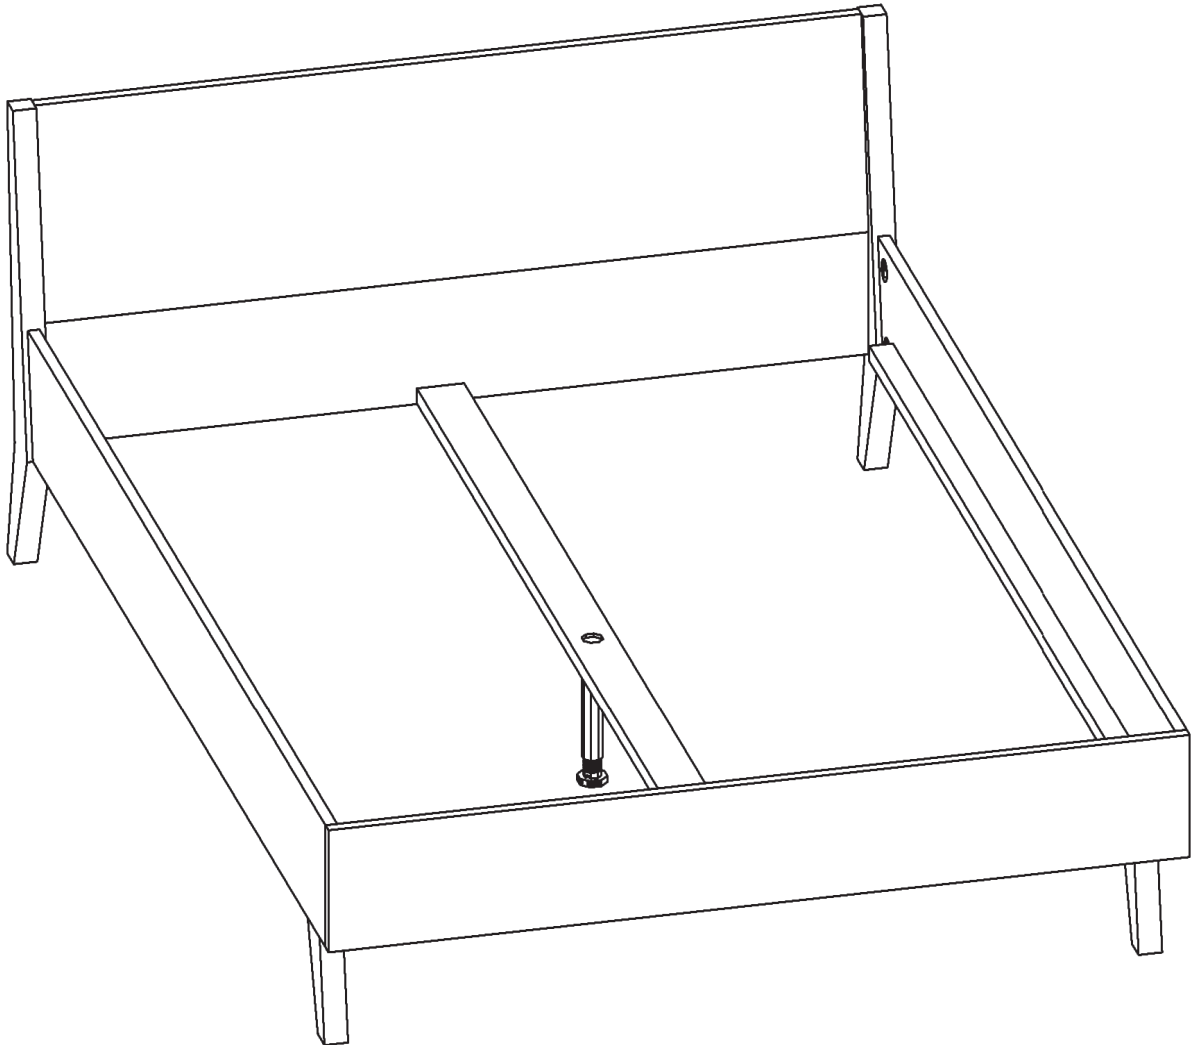

AUFBAUANLEITUNG

Artikel Nummer: 4759701

Bett

Hersteller: Firma Wlelobranżowa DREWDOM
Gatniki 16a
26-200 Końskie
Poland

Bett

| | X (Höhe) | Y (Breite) | Z (Tiefe) |
|-------------------|----------|------------|-----------|
| Variante 1 | 75cm | 98cm | 213cm |
| Variante 2 | 75cm | 108cm | 213cm |
| Variante 3 | 75cm | 148cm | 213cm |
| Variante 4 | 75cm | 168cm | 213cm |
| Variante 5 | 75cm | 188cm | 213cm |
| Variante 6 | 75cm | 208cm | 213cm |

Zubehör

| | | |
|---|--|---|
| <p>VS4</p> <p>35mm 6x</p> | <p>VS18</p> <p>8x</p> | <p>BW7</p> <p>(ab Bettbreite 140 cm) 1x</p> |
| <p>IS1</p> <p>1x</p> | <p>KR3</p> <p>50 mm 4x</p> | |

| | Variante 1 | Variante 2 | Variante 3 | Variante 4 | Variante 5 | Variante 6 |
|----------|---------------------------|---------------------------|---------------------------|---------------------------|---------------------------|---------------------------|
| 1 | x1 (98x75x13cm) | x1 (108x75x13cm) | x1 (148x75x13cm) | x1 (168x75x13cm) | x1 (188x75x13cm) | x1 (208x75x13cm) |
| 2 | x1 (200x20x6,5cm) | x1 (200x20x6,5cm) | x1 (200x20x6,5cm) | x1 (200x20x6,5cm) | x1 (200x20x6,5cm) | x1 (200x20x6,5cm) |
| 3 | x1 (200x20x6,5cm) | x1 (200x20x6,5cm) | x1 (200x20x6,5cm) | x1 (200x20x6,5cm) | x1 (200x20x6,5cm) | x1 (200x20x6,5cm) |
| 4 | x2 (28,4x15,5x4cm) | x2 (28,4x15,5x4cm) | x2 (28,4x15,5x4cm) | x2 (28,4x15,5x4cm) | x2 (28,4x15,5x4cm) | x2 (28,4x15,5x4cm) |
| 5 | - | - | x1 (198,1x7x2cm) | x1 (198,1x7x2cm) | x1 (198,1x7x2cm) | x1 (198,1x7x2cm) |
| 6 | x1 (95x20x2,5cm) | x1 (105x20x2,5cm) | x1 (145x20x2,5cm) | x1 (165x20x2,5cm) | x1 (185x20x2,5cm) | x1 (205x20x2,5cm) |

| | Y (Breite) | Z (Tiefe) |
|-------------------|------------|-----------|
| Variante 1 | 90cm | 200cm |
| Variante 2 | 100cm | 200cm |
| Variante 3 | 140cm | 200cm |
| Variante 4 | 160cm | 200cm |
| Variante 5 | 180cm | 200cm |
| Variante 6 | 200cm | 200cm |